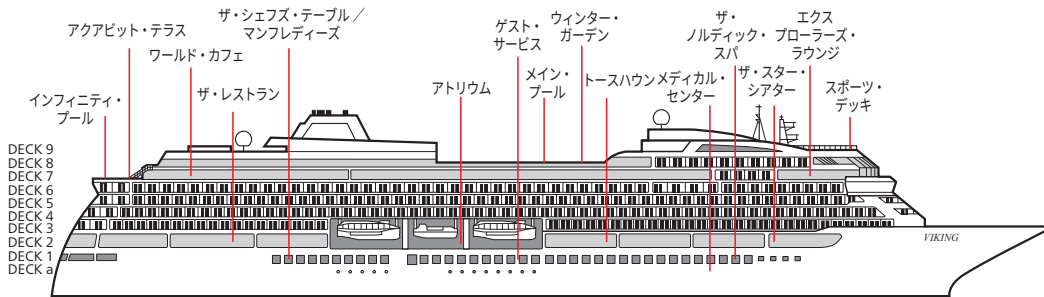

# DECK PLAN

バイキング・ネプチューン デッキプラン

DECK 9

DECK 8

DECK 7

DECK 6

OWNER'S SUITE	EXPLORER SUITE	PENTHOUSE JUNIOR SUITE	PENTHOUSE VERANDA	DELUXE VERANDA	VERANDA
オーナーズ・スイート	エクスプローラー・スイート	ペントハウス・ジュニアスイート	ペントハウス・ベランダ	デラックス・ベランダ	ベランダ
約135m <sup>2</sup>	約70~108m <sup>2</sup>	約38m <sup>2</sup>	約31m <sup>2</sup>	約25m <sup>2</sup>	約25m <sup>2</sup>
<b>OS</b>	<b>ES1 ES2 ES3</b>	<b>PS1 PS2 PS3</b>	<b>PV1 PV2 PV3</b>	<b>DV1 DV2 DV3</b> <b>DV4 DV5 DV6</b>	<b>V1 V2</b>

DECK 5

DECK 4

DECK 3

DECK 2

DECK 1

DECK a

総トン数 47,800トン  
 全長 227m  
 全幅 29m  
 乗客定員 930名  
 就航年 2022年  
 船籍 ノルウェー

全客室数 465室  
 ベランダ 42室  
 デラックス・ベランダ 272室  
 ペントハウス・ベランダ 104室  
 ペントハウス・ジュニアスイート 32室  
 エクスプローラー・スイート 14室  
 オーナーズ・スイート 1室