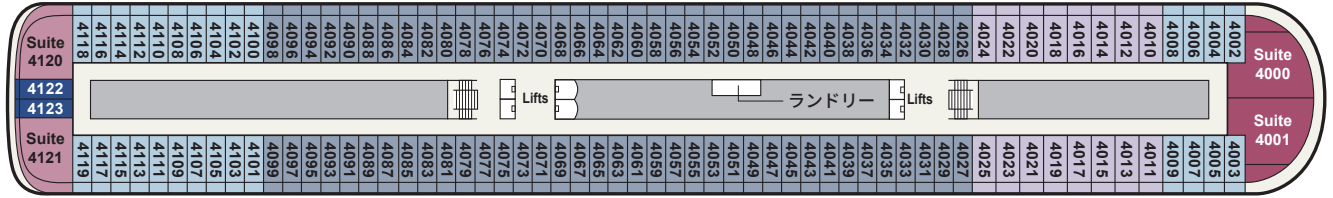

# DECK PLAN

バイキング・ネプチューン デッキプラン

DECK 9

DECK 8

DECK 7

DECK 6

OWNER'S SUITE	EXPLORER SUITE	PENTHOUSE JUNIOR SUITE	PENTHOUSE VERANDA	DELUXE VERANDA	VERANDA
オーナーズ・スイート	エクスプローラー・スイート	ペントハウス・ジュニアスイート	ペントハウス・ベランダ	デラックス・ベランダ	ベランダ
約135m <sup>2</sup>	約70~108m <sup>2</sup>	約38m <sup>2</sup>	約31m <sup>2</sup>	約25m <sup>2</sup>	約25m <sup>2</sup>
<b>OS</b>	<b>ES1 ES2 ES3</b>	<b>PS1 PS2 PS3</b>	<b>PV1 PV2 PV3</b>	<b>DV1 DV2 DV3</b> <b>DV4 DV5 DV6</b>	<b>V1 V2</b>

DECK 5

DECK 4

DECK 3

DECK 2

DECK 1

DECK a

総トン数 47,800トン  
 全長 227m  
 全幅 29m  
 乗客定員 930名  
 就航年 2022年  
 船籍 ノルウェー

全客室数 465室  
 ベランダ 42室  
 デラックス・ベランダ 272室  
 ペントハウス・ベランダ 104室  
 ペントハウス・ジュニアスイート 32室  
 エクスプローラー・スイート 14室  
 オーナーズ・スイート 1室

6020と6021 (DECK 6/PS3カテゴリー) の客室はバリアフリー客室となり、車椅子のお客様もご利用いただけます。  
 Lifts : エレベーター