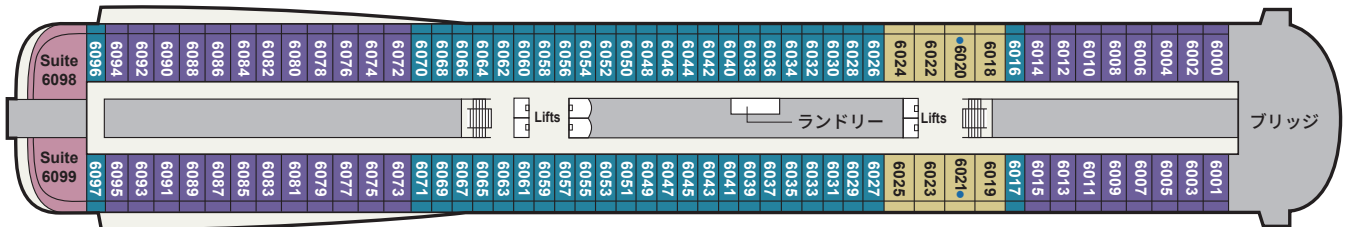

# DECK PLAN

バイキング・ネプチューン デッキプラン

DECK 9

DECK 8

DECK 7

DECK 6

OWNER'S SUITE	EXPLORER SUITE	PENTHOUSE JUNIOR SUITE	PENTHOUSE VERANDA	DELUXE VERANDA	VERANDA
オーナーズ・スイート	エクスプローラー・スイート	ペントハウス・ジュニアスイート	ペントハウス・ベランダ	デラックス・ベランダ	ベランダ
約135m <sup>2</sup>	約70~108m <sup>2</sup>	約38m <sup>2</sup>	約31m <sup>2</sup>	約25m <sup>2</sup>	約25m <sup>2</sup>
<b>OS</b>	<b>ES1 ES2 ES3</b>	<b>PS1 PS2 PS3</b>	<b>PV1 PV2 PV3</b>	<b>DV1 DV2 DV3</b> <b>DV4 DV5 DV6</b>	<b>V1 V2</b>

DECK 5

DECK 4

DECK 3

DECK 2

DECK 1

DECK a

総トン数 47,800トン  
 全長 227m  
 全幅 29m  
 乗客定員 930名  
 就航年 2022年  
 船籍 ノルウェー

全客室数 465室  
 ベランダ 42室  
 デラックス・ベランダ 272室  
 ペントハウス・ベランダ 104室  
 ペントハウス・ジュニアスイート 32室  
 エクスプローラー・スイート 14室  
 オーナーズ・スイート 1室

6020と6021 (DECK 6/PS3カテゴリー) の客室はバリアフリー客室となり、車椅子のお客様もご利用いただけます。  
 Lifts : エレベーター