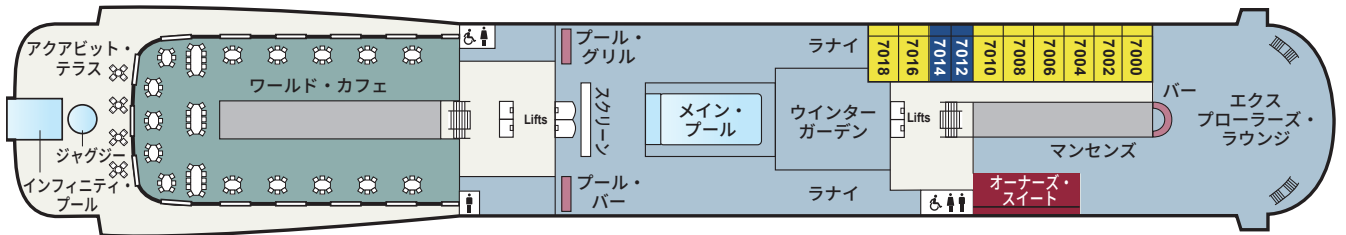

# DECK PLAN

バイキング・ネプチューン デッキプラン

DECK 9

DECK 8

DECK 7

DECK 6

OWNER'S SUITE	EXPLORER SUITE	PENTHOUSE JUNIOR SUITE	PENTHOUSE VERANDA	DELUXE VERANDA	VERANDA
オーナーズ・スイート	エクスプローラー・スイート	ペントハウス・ジュニアスイート	ペントハウス・ベランダ	デラックス・ベランダ	ベランダ
約135m <sup>2</sup>	約70~108m <sup>2</sup>	約38m <sup>2</sup>	約31m <sup>2</sup>	約25m <sup>2</sup>	約25m <sup>2</sup>
<b>OS</b>	<b>ES1 ES2 ES3</b>	<b>PS1 PS2 PS3</b>	<b>PV1 PV2 PV3</b>	<b>DV1 DV2 DV3</b> <b>DV4 DV5 DV6</b>	<b>V1 V2</b>

DECK 5

DECK 4

DECK 3

DECK 2

DECK 1

DECK a

総トン数 47,800トン  
 全長 227m  
 全幅 29m  
 乗客定員 930名  
 就航年 2022年  
 船籍 ノルウェー

全客室数 465室  
 ベランダ 42室  
 デラックス・ベランダ 272室  
 ペントハウス・ベランダ 104室  
 ペントハウス・ジュニアスイート 32室  
 エクスプローラー・スイート 14室  
 オーナーズ・スイート 1室