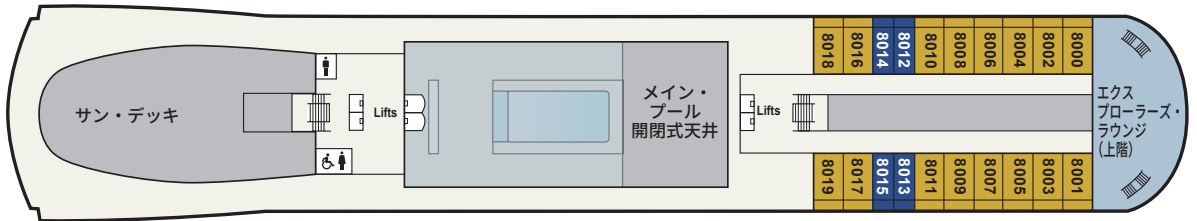

# DECK PLAN

バイキング・ネプチューン デッキプラン

DECK 9

DECK 8

DECK 7

DECK 6

OWNER'S SUITE	EXPLORER SUITE	PENTHOUSE JUNIOR SUITE	PENTHOUSE VERANDA	DELUXE VERANDA	VERANDA
オーナーズ・スイート	エクスプローラー・スイート	ペントハウス・ジュニアスイート	ペントハウス・ベランダ	デラックス・ベランダ	ベランダ
約135m <sup>2</sup>	約70~108m <sup>2</sup>	約38m <sup>2</sup>	約31m <sup>2</sup>	約25m <sup>2</sup>	約25m <sup>2</sup>
<b>OS</b>	<b>ES1 ES2 ES3</b>	<b>PS1 PS2 PS3</b>	<b>PV1 PV2 PV3</b>	<b>DV1 DV2 DV3</b> <b>DV4 DV5 DV6</b>	<b>V1 V2</b>

DECK 5

DECK 4

DECK 3

DECK 2

DECK 1

DECK a

総トン数 47,800トン  
 全長 227m  
 全幅 29m  
 乗客定員 930名  
 就航年 2022年  
 船籍 ノルウェー

全客室数 465室  
 ベランダ 42室  
 デラックス・ベランダ 272室  
 ペントハウス・ベランダ 104室  
 ペントハウス・ジュニアスイート 32室  
 エクスプローラー・スイート 14室  
 オーナーズ・スイート 1室