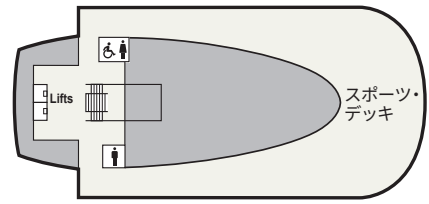

# DECK PLAN

バイキング・ネプチューン デッキプラン

DECK 9

DECK 8

DECK 7

DECK 6

OWNER'S SUITE	EXPLORER SUITE	PENTHOUSE JUNIOR SUITE	PENTHOUSE VERANDA	DELUXE VERANDA	VERANDA
オーナーズ・スイート	エクスプローラー・スイート	ペントハウス・ジュニアスイート	ペントハウス・ベランダ	デラックス・ベランダ	ベランダ
約135m <sup>2</sup>	約70~108m <sup>2</sup>	約38m <sup>2</sup>	約31m <sup>2</sup>	約25m <sup>2</sup>	約25m <sup>2</sup>
<b>OS</b>	<b>ES1 ES2 ES3</b>	<b>PS1 PS2 PS3</b>	<b>PV1 PV2 PV3</b>	<b>DV1 DV2 DV3</b> <b>DV4 DV5 DV6</b>	<b>V1 V2</b>

DECK 5

DECK 4

DECK 3

DECK 2

DECK 1

DECK a

総トン数 47,800トン  
 全長 227m  
 全幅 29m  
 乗客定員 930名  
 就航年 2022年  
 船籍 ノルウェー

全客室数 465室  
 ベランダ 42室  
 デラックス・ベランダ 272室  
 ペントハウス・ベランダ 104室  
 ペントハウス・ジュニアスイート 32室  
 エクスプローラー・スイート 14室  
 オーナーズ・スイート 1室