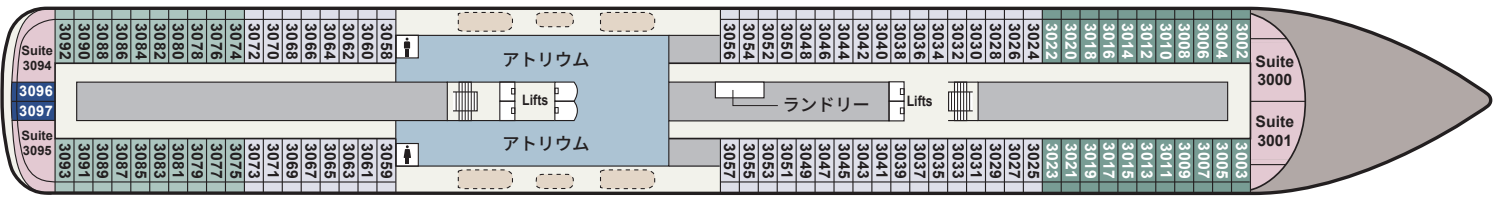

# DECK PLAN

バイキング・ネプチューン デッキプラン

DECK 9

DECK 8

DECK 7

DECK 6

OWNER'S SUITE	EXPLORER SUITE	PENTHOUSE JUNIOR SUITE	PENTHOUSE VERANDA	DELUXE VERANDA	VERANDA
オーナーズ・スイート	エクスプローラー・スイート	ペントハウス・ジュニアスイート	ペントハウス・ベランダ	デラックス・ベランダ	ベランダ
約135m <sup>2</sup>	約70~108m <sup>2</sup>	約38m <sup>2</sup>	約31m <sup>2</sup>	約25m <sup>2</sup>	約25m <sup>2</sup>
<b>OS</b>	<b>ES1 ES2 ES3</b>	<b>PS1 PS2 PS3</b>	<b>PV1 PV2 PV3</b>	<b>DV1 DV2 DV3</b> <b>DV4 DV5 DV6</b>	<b>V1 V2</b>

DECK 5

DECK 4

DECK 3

DECK 2

DECK 1

DECK a

総トン数 47,800トン  
 全長 227m  
 全幅 29m  
 乗客定員 930名  
 就航年 2022年  
 船籍 ノルウェー

全客室数 465室  
 ベランダ 42室  
 デラックス・ベランダ 272室  
 ペントハウス・ベランダ 104室  
 ペントハウス・ジュニアスイート 32室  
 エクスプローラー・スイート 14室  
 オーナーズ・スイート 1室