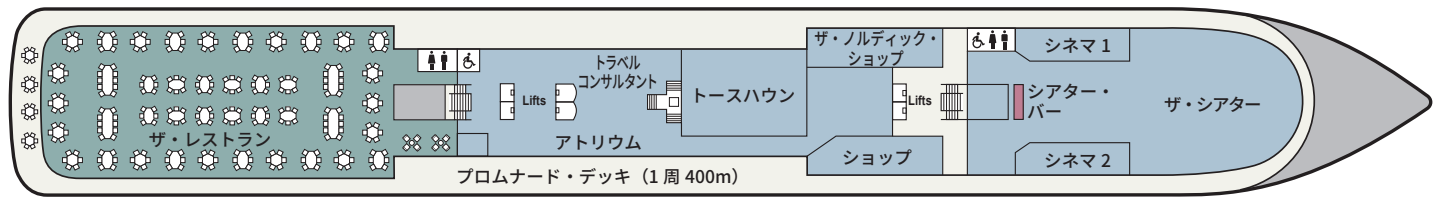

# DECK PLAN

バイキング・ネプチューン デッキプラン

DECK 9

DECK 8

DECK 7

DECK 6

OWNER'S SUITE	EXPLORER SUITE	PENTHOUSE JUNIOR SUITE	PENTHOUSE VERANDA	DELUXE VERANDA	VERANDA
オーナーズ・スイート	エクスプローラー・スイート	ペントハウス・ジュニアスイート	ペントハウス・ベランダ	デラックス・ベランダ	ベランダ
約135m <sup>2</sup>	約70~108m <sup>2</sup>	約38m <sup>2</sup>	約31m <sup>2</sup>	約25m <sup>2</sup>	約25m <sup>2</sup>
<b>OS</b>	<b>ES1 ES2 ES3</b>	<b>PS1 PS2 PS3</b>	<b>PV1 PV2 PV3</b>	<b>DV1 DV2 DV3</b> <b>DV4 DV5 DV6</b>	<b>V1 V2</b>

DECK 5

DECK 4

DECK 3

DECK 2

DECK 1

DECK a

総トン数 47,800トン  
 全長 227m  
 全幅 29m  
 乗客定員 930名  
 就航年 2022年  
 船籍 ノルウェー

全客室数 465室  
 ベランダ 42室  
 デラックス・ベランダ 272室  
 ペントハウス・ベランダ 104室  
 ペントハウス・ジュニアスイート 32室  
 エクスプローラー・スイート 14室  
 オーナーズ・スイート 1室