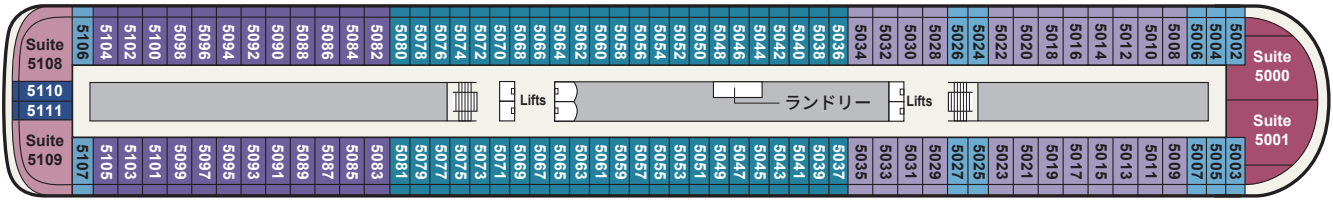

# DECK PLAN

バイキング・ネプチューン デッキプラン

DECK 9

DECK 8

DECK 7

DECK 6

OWNER'S SUITE	EXPLORER SUITE	PENTHOUSE JUNIOR SUITE	PENTHOUSE VERANDA	DELUXE VERANDA	VERANDA
オーナーズ・スイート	エクスプローラー・スイート	ペントハウス・ジュニアスイート	ペントハウス・ベランダ	デラックス・ベランダ	ベランダ
約135m <sup>2</sup>	約70~108m <sup>2</sup>	約38m <sup>2</sup>	約31m <sup>2</sup>	約25m <sup>2</sup>	約25m <sup>2</sup>
<b>OS</b>	<b>ES1 ES2 ES3</b>	<b>PS1 PS2 PS3</b>	<b>PV1 PV2 PV3</b>	<b>DV1 DV2 DV3</b> <b>DV4 DV5 DV6</b>	<b>V1 V2</b>

DECK 5

DECK 4

DECK 3

DECK 2

DECK 1

DECK a

総トン数 47,800トン  
 全長 227m  
 全幅 29m  
 乗客定員 930名  
 就航年 2022年  
 船籍 ノルウェー

全客室数 465室  
 ベランダ 42室  
 デラックス・ベランダ 272室  
 ペントハウス・ベランダ 104室  
 ペントハウス・ジュニアスイート 32室  
 エクスプローラー・スイート 14室  
 オーナーズ・スイート 1室

6020と6021 (DECK 6/PS3カテゴリー) の客室はバリアフリー客室となり、車椅子のお客様もご利用いただけます。  
 Lifts : エレベーター